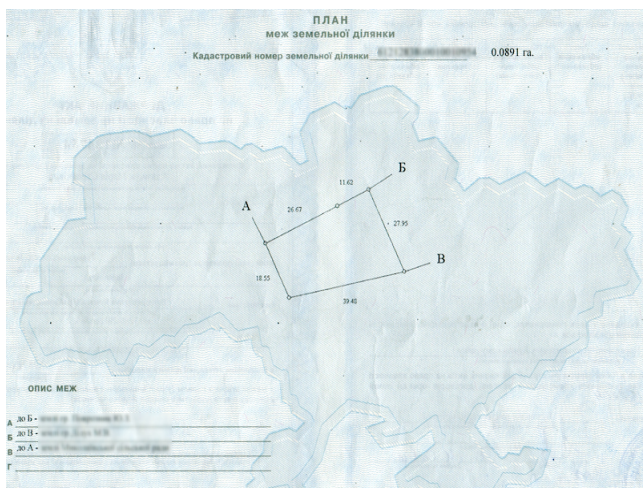

## 20/51 Земельна ділянка

\$ 6,500

Категорія : Продаж  
Тип : Земельні ділянки  
Країна : Україна  
Область : Тернопільська  
Нас. пункт : Бучач і Бучацький район  
Адрес : Бучацький район

Земельна ділянка розташована на рівнині, 50 м. від річки Дністер, всі комунікації поруч.