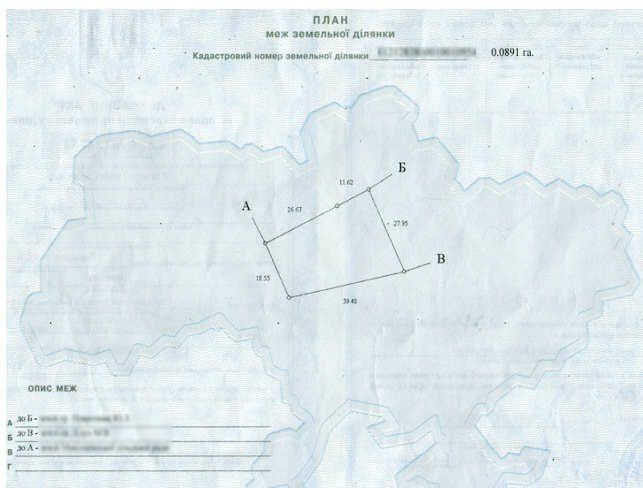

20/51 Земельна ділянка

\$ 6,500

Категорія : Продаж
Тип : Земельні ділянки
Країна : Україна
Область : Тернопільська
Нас. пункт : Бучач і Бучацький район
Адрес : Бучацький район

Земельна ділянка розташована на рівнині, 50 м. від річки Дністер, всі комунікації поруч.