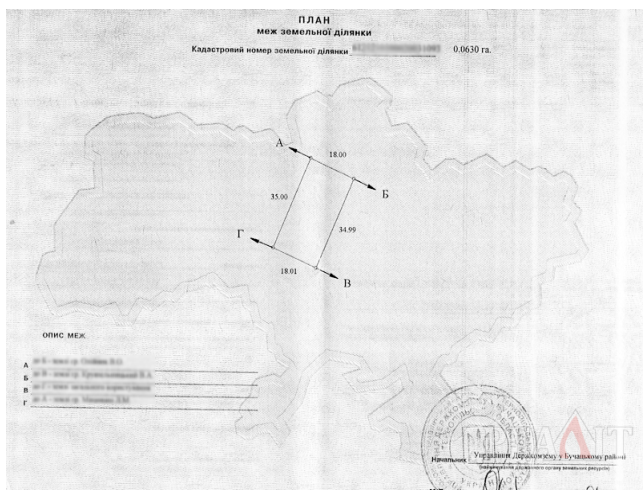

20/40 Земельна ділянка

\$ 5,500

Категорія : Продаж
Тип : Земельні ділянки
Країна : Україна
Область : Тернопільська
Нас. пункт : Бучач і Бучацький район
Адрес : м. Бучач

Південний масив, ділянка на рівнинні, вулиця газифікована і проведено електроенергію, поруч новобудови.