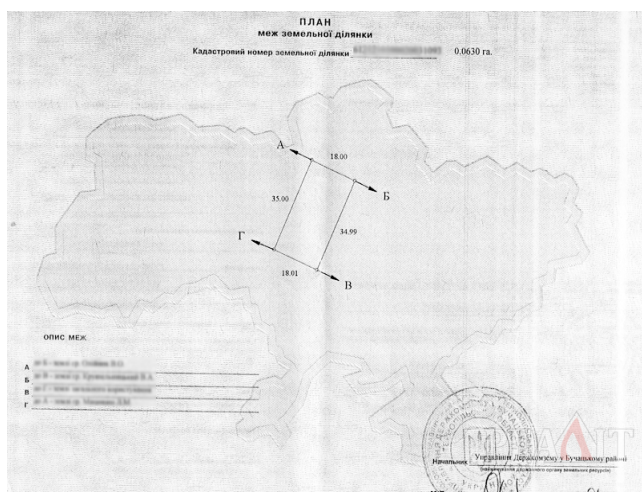

20/40 Земельна ділянка

\$ 5,500

Категорія : Продаж
Тип : Земельні ділянки
Країна : Україна
Область : Тернопільська
Нас. пункт : Бучач і Бучацький район
Адрес : м. Бучач

Південний масив, ділянка на рівнині, вулиця газифікована і проведено електроенергію, поруч новобудови.