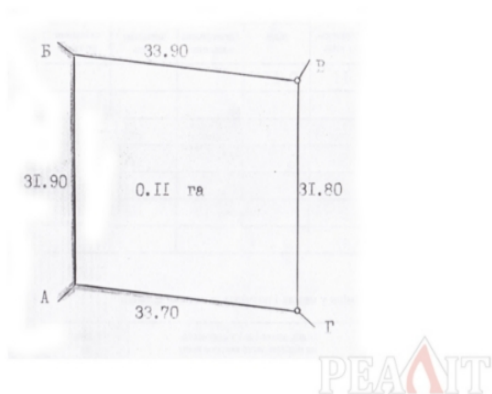

20/27 Земельна ділянка

\$ 4,000

Категорія	: Продаж
Тип	: Земельні ділянки
Країна	: Україна
Область	: Тернопільська
Нас. пункт	: Бучач і Бучацький район
Адрес	: м. Бучач

Рельєф ділянки – похиллий. Розміри – 34 х32м.