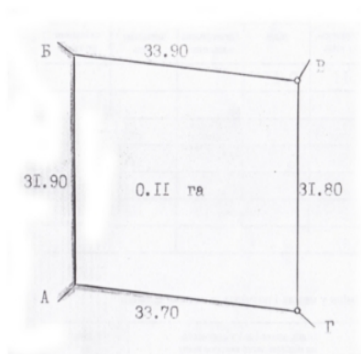

20/27 Земельна ділянка

$ 4,000

Категорія	: Продаж
Тип	: Земельні ділянки
Країна	: Україна
Область	: Тернопільська
Нас. пункт	: Бучач і Бучацький район
Адрес	: м. Бучач

Рельєф ділянки – похилий. Розміри – 34 х32м.

Розташована дана ділянка на межі земель м. Бучач і земель с. Жизномир, в кінці вул. Польова м. Бучач.

Поруч розбудовується масив з новобудов, недалеко міський парк що розташований на Південному масиві. Вся технічна документація.

Ціна: 33 000 грн. (згідно закону *про рекламу)

АН РЕАЛІТ проводить дану комерційну угоду без комісії на купівлю.

+38 067 3531632, +38 096 6896563