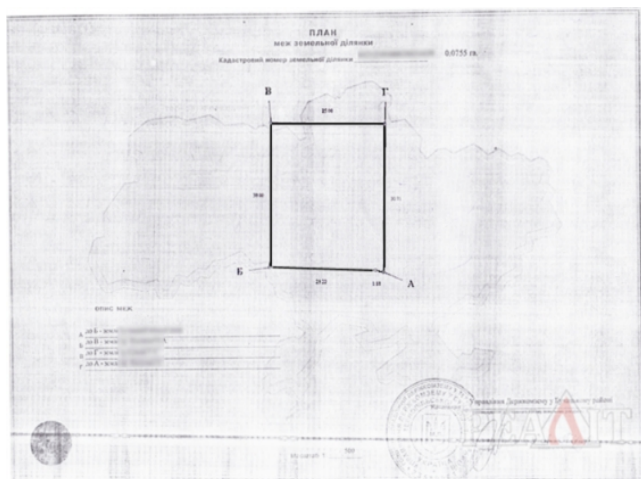

## 20/22 Земельна ділянка

\$ 6,500

Категорія	: Продаж
Тип	: Земельні ділянки
Країна	: Україна
Область	: Тернопільська
Нас. пункт	: Бучач і Бучацький район
Адрес	: м. Бучач

Розміри ділянки 25 x 30 м., рельєф – рівнина з частковим нахилом.