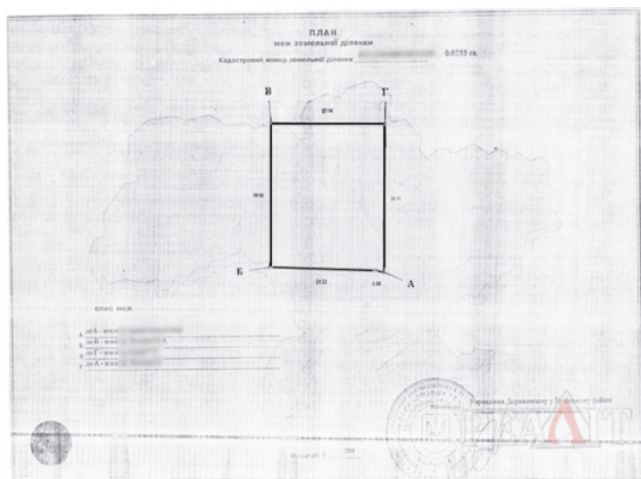

20/22 Земельна ділянка

\$ 6,500

Категорія	: Продаж
Тип	: Земельні ділянки
Країна	: Україна
Область	: Тернопільська
Нас. пункт	: Бучач і Бучацький район
Адрес	: м. Бучач

Розміри ділянки 25 x 30 м., рельєф – рівнина з частковим нахилом.